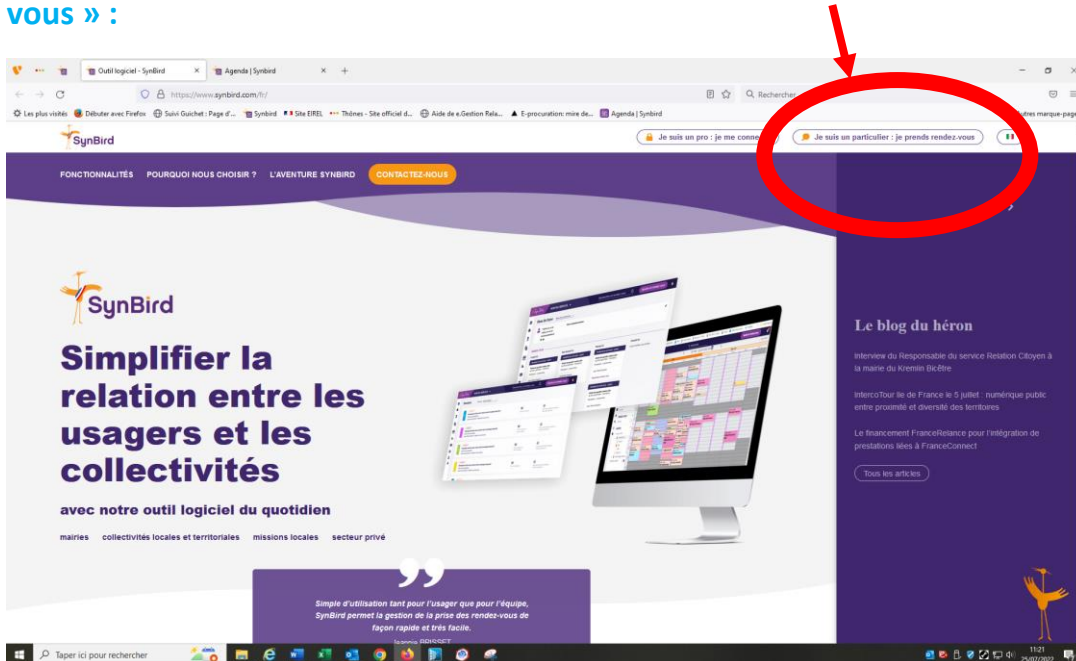

# TROUVER UN RENDEZ-VOUS RAPIDEMENT DANS UNE MAIRIE EQUIPÉE DU DISPOSITIF DE RECUEIL CARTE NATIONALE D'IDENTITE / PASSEPORT

1/ aller sur le site : <https://www.synbird.com/fr/>

2/ cliquer sur l'onglet en haut à droite « je suis un particulier : je prends rendez-vous » :