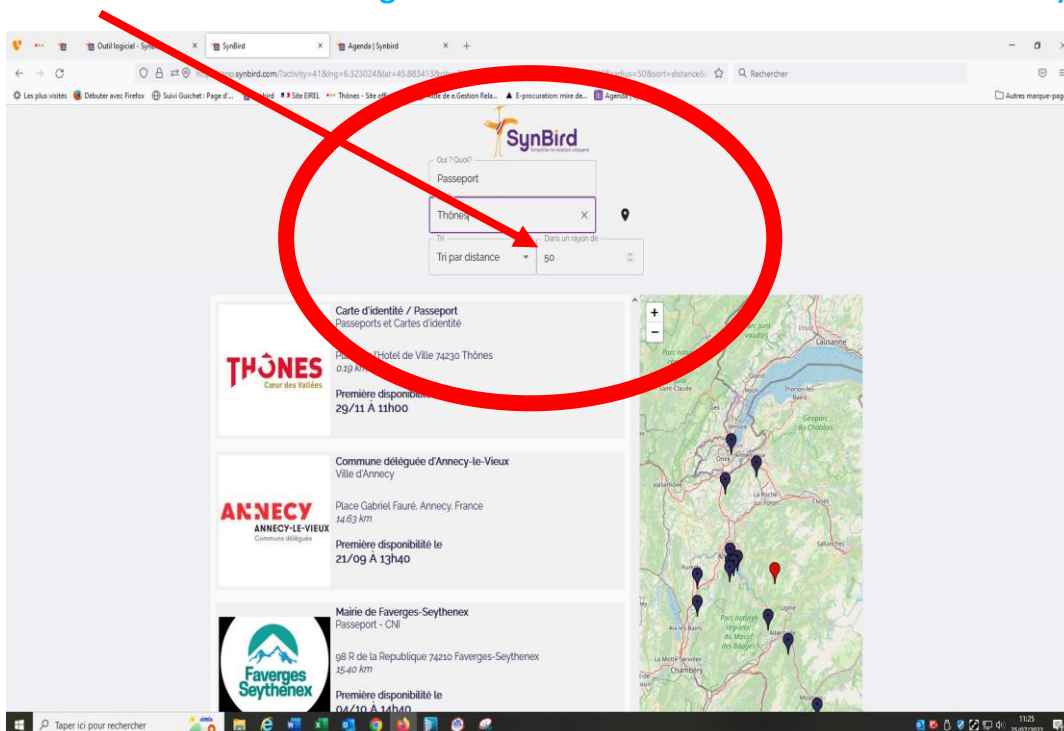

3/ sur le moteur de recherche, noter le type de document souhaité (carte nationale d'identité et/ ou passeport) + indiquer la ville de domicile + KM à parcourir (mettre 50 KM et consulter très régulièrement le site car nombreux désistements)