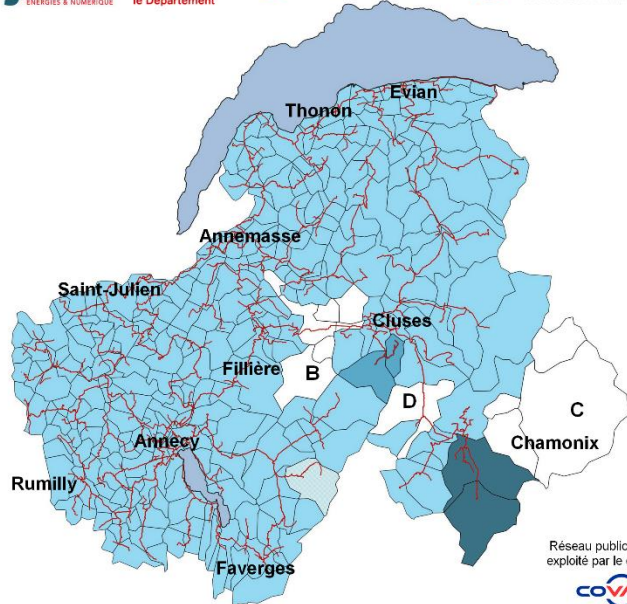

DEPARTEMENT

COUVERTURE PREVISIONNELLE FTTO

Planning prévisionnel d'ouverture à la commercialisation des offres à destination des entreprises et sites publics nécessitant une qualité de service élevée

OUVERTURES A LA COMMERCIALISATION

- Ouvert
- Ouvert partiellement
- Ouverture fin T4 2021
- Ouverture S1 2022

Secteurs hors périmètre FTTO du Syane*

- ☐ B : Communauté de communes Faucigny-Glières*
- ☐ C : Communauté de communes de la Vallée de Chamonix-Mont-Blanc*
- ☐ D : Commune de Sallanches*

Réseau public du Syane exploité par le délégataire

*Le Syane ne déploiera pas le FTTO sur ces secteurs. Veuillez contacter les acteurs indiqués dans la légende pour toute question concernant les plannings.

Source des fonds de cartes :
IGN / RGD 73-74
Copie et reproduction interdite