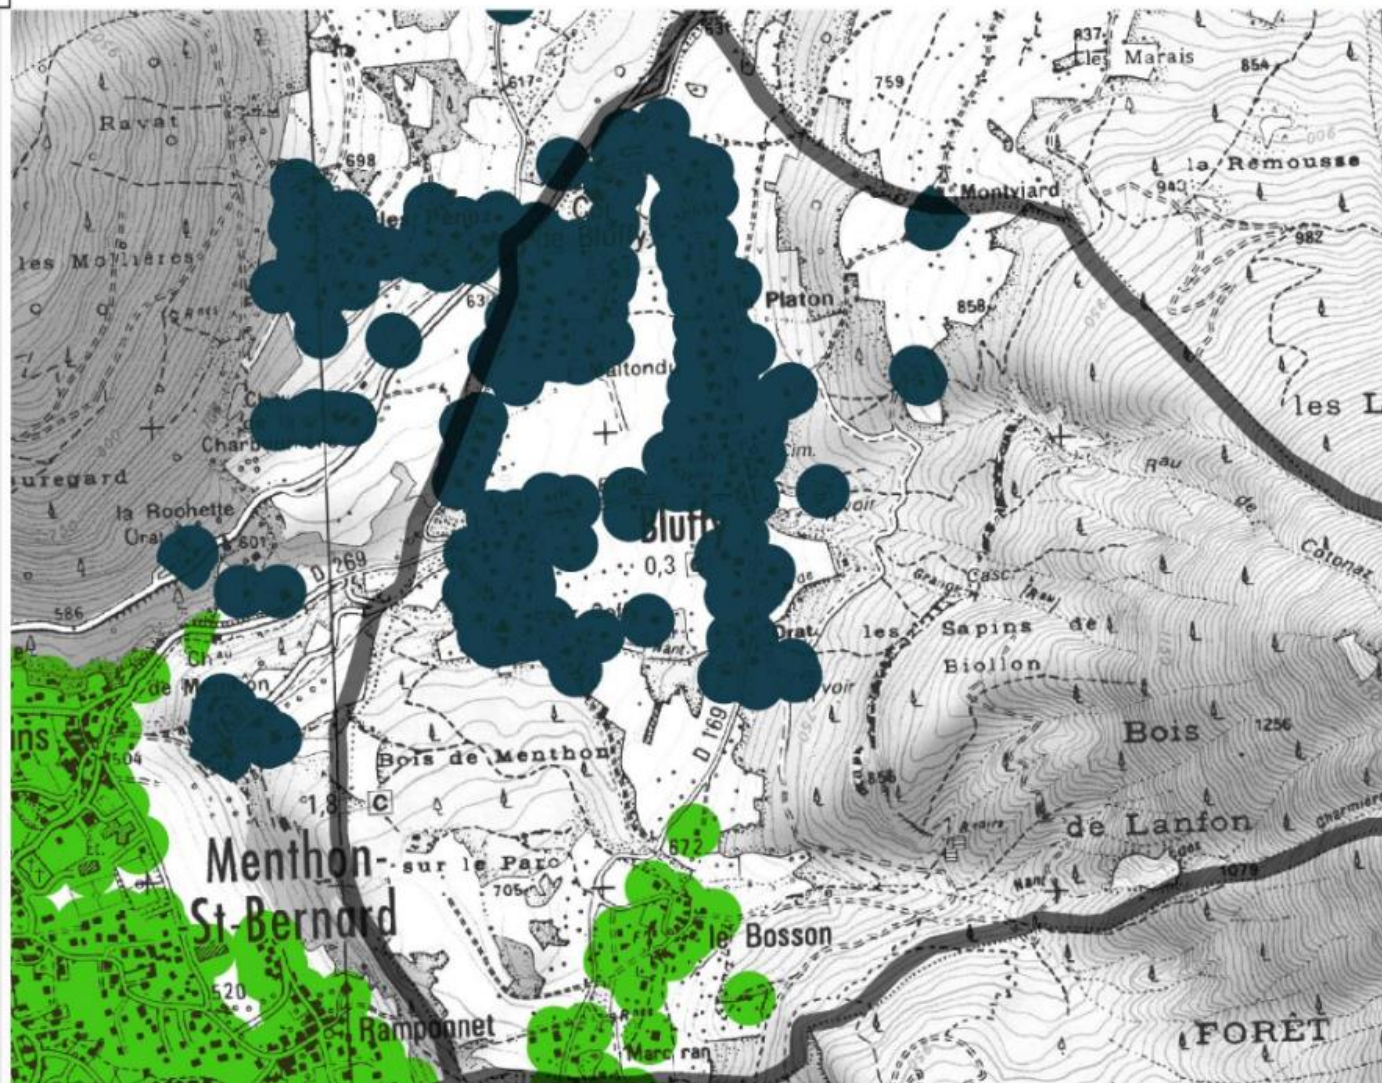

BLUFFY

COUVERTURE DES LOGEMENTS

Plannings prévisionnels des ouvertures commerciales pour l'amélioration des débits

Déploiement de la fibre optique jusqu'aux logements (FTTH)*

- Déploiement partiel ou complet
- 2023-2024

* Les zonages et plannings sont prévisionnels. Ils sont susceptibles d'évoluer. Au sein des zones de couvertures, les conditions de raccordement pourront différer, notamment pour les sites isolés et/ou nécessitant la réalisation de travaux d'infrastructures

Source des fonds de cartes :
IGN / RGD 73-74
Copie et reproduction interdite

RGD
SAVOIE
MONT-
BLANC